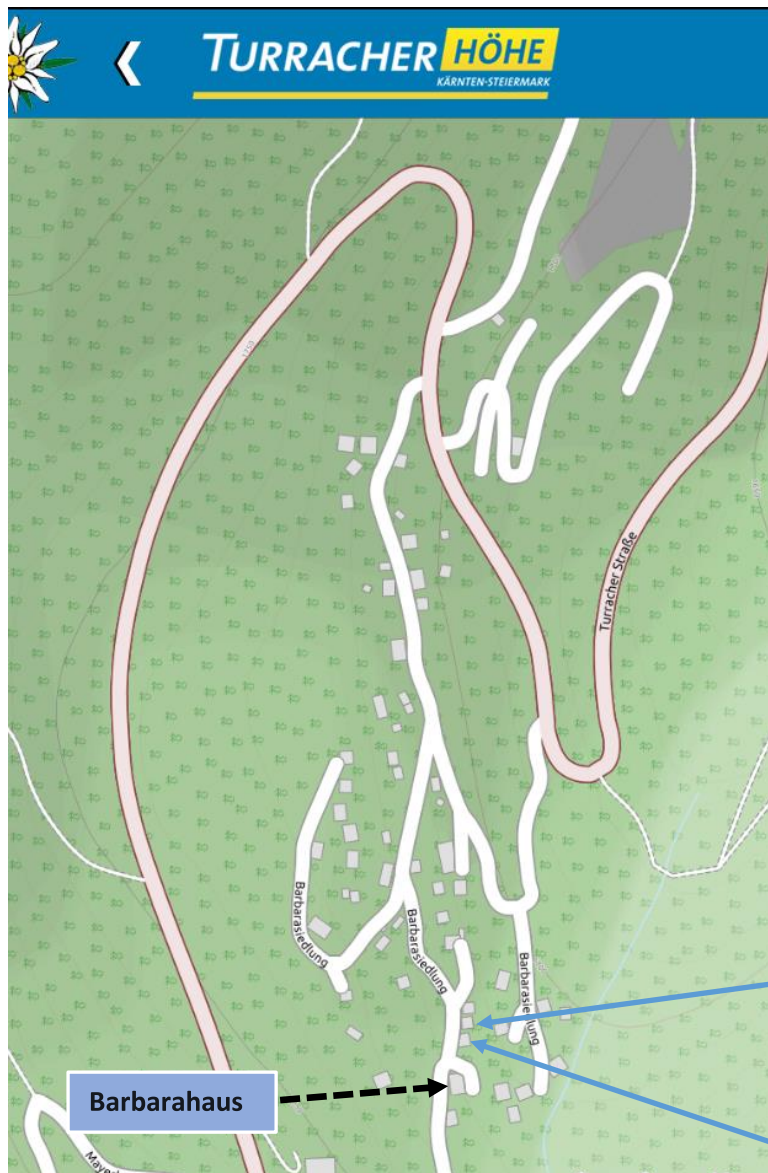

## Detaillierte Lage für die Bärenhütte und Turracher Berghütte

Die Lage der Bärenhütte und der Turracher Berghütte ist manchmal schwer zu finden. Am einfachsten nutzen Sie bekannte Navigations-Apps: zum Beispiel Google Maps und WAZE. Diese wurden von uns getestet und funktionieren hervorragend. Für Gäste, die die Hütten auf einem anderen Weg erreichen möchten, haben wir eine Wegbeschreibung mit Fotos und Text. Manchmal ist es schwierig, die Häuser im Dunkeln zu finden, da es im Winter fast keine Beleuchtung gibt und manchmal viel Schnee liegt. Bei Problemen rufen Sie bitte unsere Hostess Heike oder unseren Concierge Ali an. Ihre Telefonnummern werden in der Bestätigung mitgeteilt.

Die Hausnummern sind **nicht** wie in den Niederlanden fortlaufend. Die Nummerierung richtet sich nach dem zuletzt gebauten Haus erhält die höchste Nummer über die gesamte Turracherhöhe und Turrach-dorf!

Die genaue Lage der Bärenhütte und der Turracher Berghütte in der Barbarasiedlung auf der Turracherhöhe.

Die Adressen:

**Turracher Berghütte:**

Barbarasiedlung 323, A-8864 Turracherhöhe  
Navigationskoordinaten Google Maps:  
46.928493153370496, 13.871199869515381

**Bärenhütte:**

Barbarasiedlung 324, A-8864 Turracherhöhe  
Navigationskoordinaten Google Maps:  
46.928353943314846, 13.871092581158178

**Turracher  
Berghütte**

\* \* \* \*

**Bären  
HÜTTE**

\* \* \* \*

Anbei ein korrektes Foto des Tourismusvereins Turracherhöhe der Umgebung in der Nähe der Turracher Berghütte und Bärenhütte.