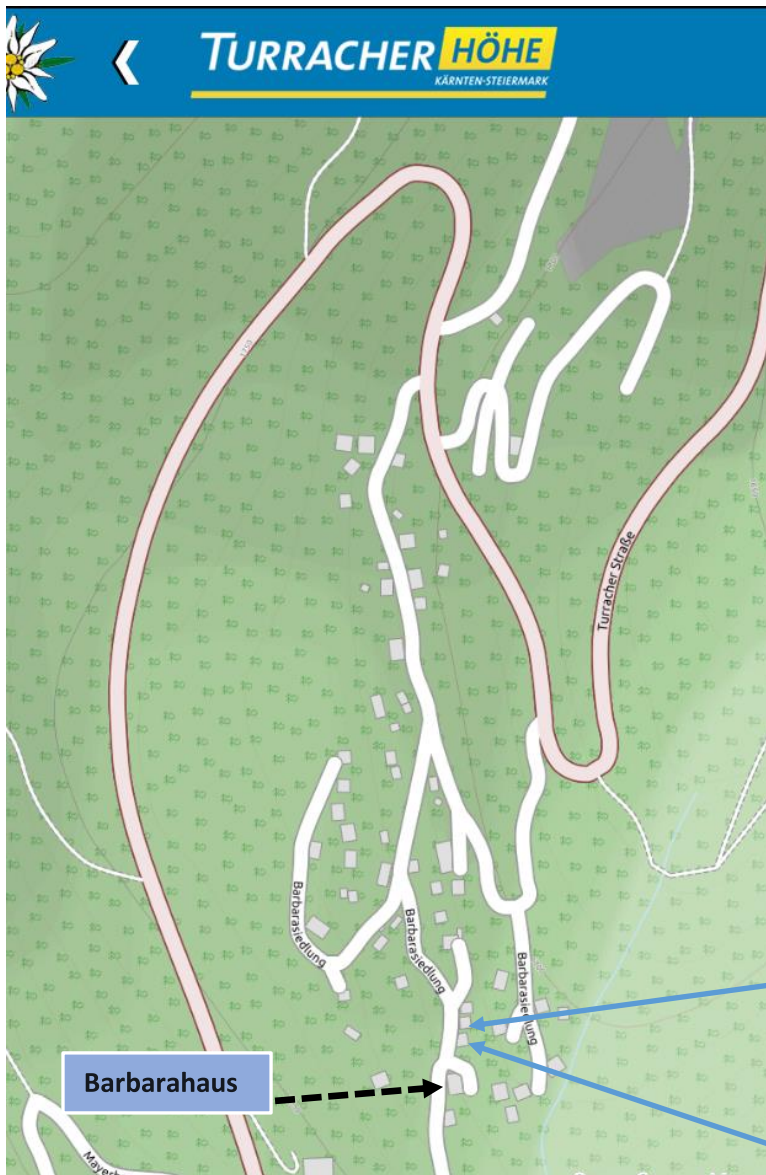

## Gedetailleerde ligging Turracher Berghütte en Bärenhütte

De ligging van de Baerenhutte en de Turracher Berghutte is soms lastig te vinden. Het gemakkelijkste is om bekende navigatie apps te gebruiken: bijvoorbeeld Google Maps en WAZE. Deze zijn door ons getest en werken uitstekend. Voor de gasten die op een andere manier de hutten willen bereiken hebben wij een routebeschrijving met foto's en tekst. In het donker is het soms te vinden omdat er in de winter vrijwel geen verlichting is en er soms veel sneeuw kan liggen. Bij problemen bel dan onze Hostess Heike of onze huismeester Ali. Hun telefoonnummers worden in onze bevestigingen meegedeeld.

De huisnummers zijn **niet** zoals in Nederland opvolgend. De nummering is op basis van het laatste huis dat gebouwd wordt krijgt het hoogste nummer over de gehele Turracherhöhe en Turrach dorp!

De gedetailleerde ligging van de Bärenhütte en de Turracher Berghütte aan de Barbarasiedlung in Turracherhöhe.

Het adres:

**Turracher Berghütte:**

Barbarasiedlung 323, A-8864 Turracherhöhe  
Navigatie coördinaten google maps:  
46.928493153370496, 13.871199869515381

**Bärenhütte:**

Barbarasiedlung 324, A-8864 Turracherhöhe  
Navigatie coördinaten google maps:  
46.928353943314846, 13.871092581158178

**Turracher  
Berghütte**

\* \* \* \*

Bijgevoegd een correcte foto van de Turracherhöhe Tourismus Verein van de omgeving rond de Barenhutte en de Turracher Berghutte.

**Bären  
HÜTTE**

\* \* \* \*